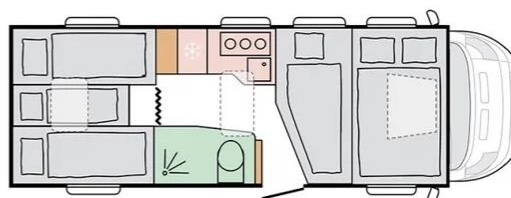

АВТОДОМ

Adria Coral XL 660 SL

CORAL XL PLUS 660 SL

Основные технические характеристики модели:

- длина 7,4 м
- высота 3,07 м
- ширина 2,3 м
- спальных мест 5
- мест в движении 5
- объем двигателя 2,200 куб.см.
- мощность двигателя 160 л.с.
- расход топлива около 11-13 л/100 км
- привод передний
- фаркоп
- круиз контроль, климат контроль, громкая связь, мультимедиа с камерой зад. вида, парктроники

Жилой модуль:

- газовый отсек на два баллона по 11 кг + газовый редуктор с датчиком удара
- отдельный внешний отсек для подключения автодома к электричеству и хранения катушки
- технический двойной пол для резервуаров и коммуникаций
Бак для чистой воды с подогревом, датчиком и сливным краном.
- антимоскитная сетка на входной двери
- все окна и люки двойные с антимоскитными сетками и шторами
- маркиза
- двери багажного отсека с обеих сторон 85x120 см
- размеры кровати в алькове: 210 x 140 см
- кровать в гостиной 205x110x70
- кровати в основной спальне 198x80;180x58;202x80
- холодильник с морозильной камерой объемом 142 л
- газовая плита на три огня
- вытяжка
- отдельная душевая кабина
- биотуалет 19 л.
- умывальник
- отопление Truma Combi 6E (газ) со встроенным бойлером
- запас воды 115 л
- розетки USB и 220
- установлен ТВ и инвертор 300 вт
- стояночные упоры