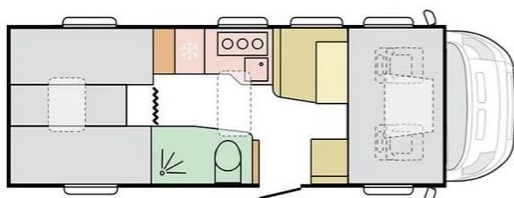

АВТОДОМ

Adria Coral XL 660 SL

CORAL XL PLUS 660 SL

Основные технические характеристики модели:

- длина 7,4 м
- высота 3,07 м
- ширина 2,3 м
- спальных мест 5
- мест в движении 5
- объем двигателя 2,200 куб.см.
- мощность двигателя 160 л.с.
- расход топлива около 11-13 л/100 км
- привод передний
- фаркоп
- круиз контроль, климат контроль, громкая связь, мультимедиа с камерой зад. вида, парктроники

Жилой модуль:

- газовый отсек на два баллона по 11 кг + газовый редуктор с датчиком удара
- отдельный внешний отсек для подключения автодома к электричеству и хранения катушки
- технический двойной пол для резервуаров и коммуникаций
Бак для чистой воды с подогревом, датчиком и сливным краном.
- антимоскитная сетка на входной двери
- все окна и люки двойные с антимоскитными сетками и шторами
- маркиза
- двери багажного отсека с обеих сторон 85x120 см
- размеры кровати в алькове: 210 x 140 см
- кровать в гостиной 205x110x70
- кровати в основной спальне 198x80;180x58;202x80
- холодильник с морозильной камерой объемом 142 л
- газовая плита на три огня
- вытяжка
- отдельная душевая кабина
- биотуалет 19 л.
- умывальник
- отопление Truma Combi 6E (газ) со встроенным бойлером
- запас воды 115 л
- розетки USB и 220
- установлен ТВ и инвертор 300 вт
- стояночные упоры